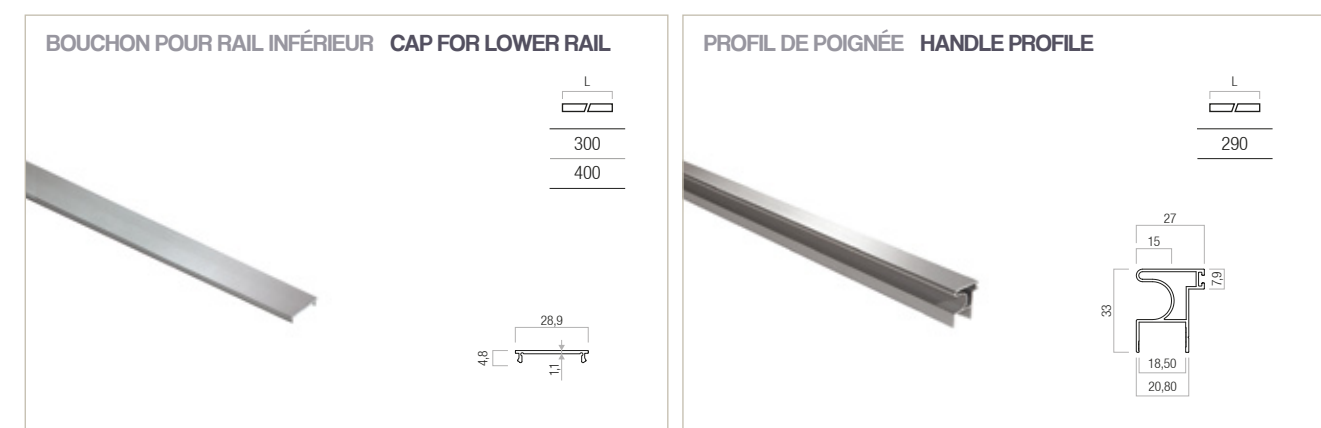

The strong and silent trolleys allow a linear and precise sliding.

The anodised aluminum profiles are at the same time minimal and aesthetic.

It is possible to create only wooden panels or wooden with mirror panels, single or overlaid panels.

UK The complete kit to easily create a sliding panel wardrobe

www.pettitispa.com

PlakoSilent

 PlakoSilent est un système coulissant pour panneaux, armoires, niches et parois mobiles, avec une réalisation facile et une application rapide. Les profils d'aluminium anodisé ont une portée de 70 Kg pour une épaisseur de panneau de 18 mm. Les pièces sont emballées en kit, protégées par une pellicule en plastique et confectionnées en tubes de carton.

 PlakoSilent is a sliding system for panels, wardrobes, niches and mobile walls, with an easy accomplishment and a quick application. The anodised aluminum profiles have a capacity of 70 Kg for a panels' thickness of 18 mm. The parts are wrapped in kit, protected by a plastic film and packed in carton tubes.