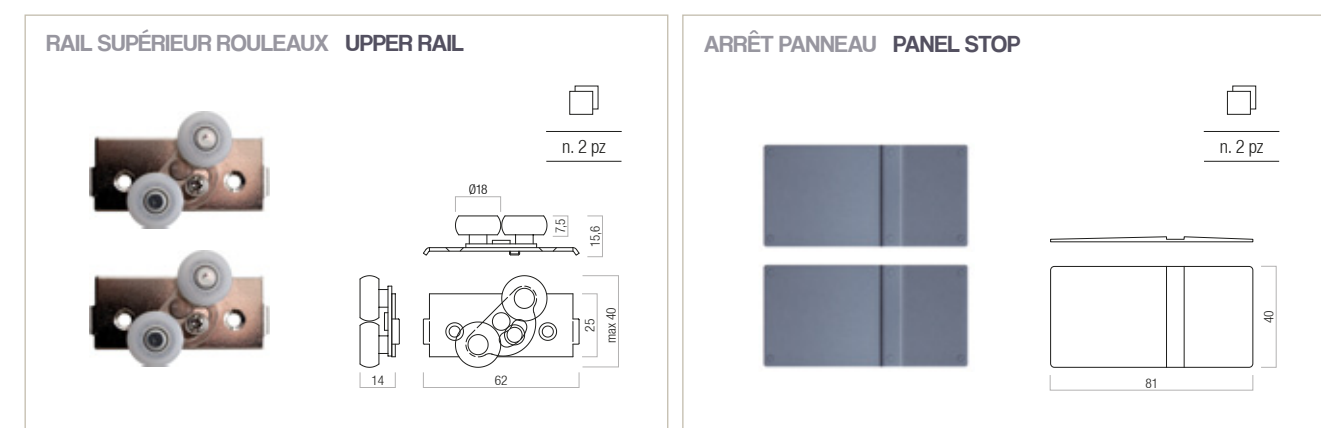

PlakoSilent permet de réaliser des boiseries avec la même finition des portes de la pièce. Le système a été développé pour des professionnels mais, vue sa simplicité, il pourrait être mis en place même par qui a moins d'expérience.

PlakoSilent allows to create boiserie with the same finishing of the room's doors. The system has been developed for professionals but, because of its simplicity, it could also be placed by unexperienced users.