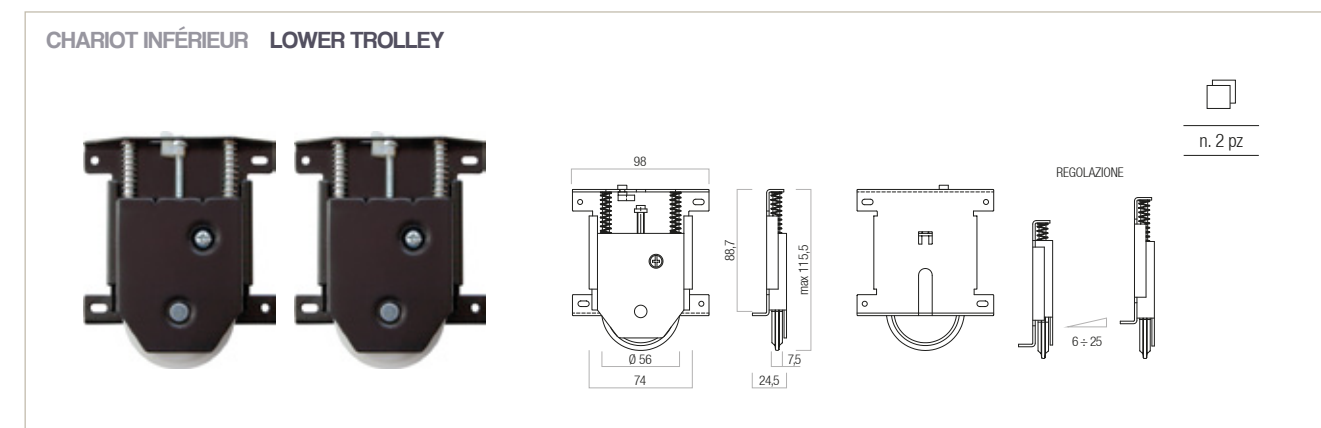

PlakoSilent permet de réaliser des boiseries avec la même finition des portes de la pièce. Le système a été développé pour des professionnels mais, vue sa simplicité, il pourrait être mis en place même par qui a moins d'expérience.

PlakoSilent allows to create boiserie with the same finishing of the room's doors. The system has been developed for professionals but, because of its simplicity, it could also be placed by unexperienced users.