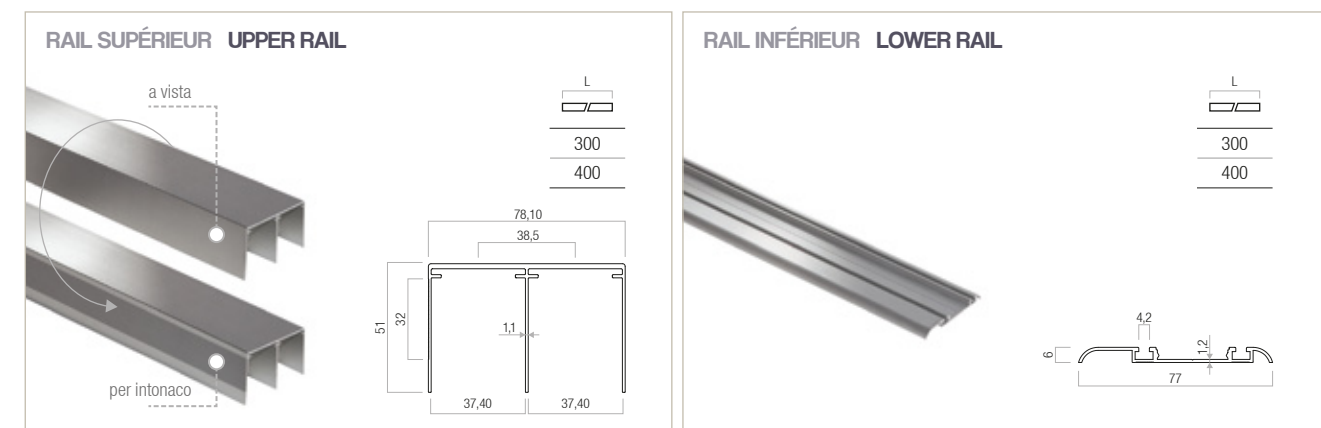

UK The complete kit to easily create a sliding panel wardrobe

www.pettitispa.com

PlakoSilent

 PlakoSilent est un système coulissant pour panneaux, armoires, niches et parois mobiles, avec une réalisation facile et une application rapide. Les profils d'aluminium anodisé ont une portée de 70 Kg pour une épaisseur de panneau de 18 mm. Les pièces sont emballées en kit, protégées par une pellicule en plastique et confectionnées en tubes de carton.

 PlakoSilent is a sliding system for panels, wardrobes, niches and mobile walls, with an easy accomplishment and a quick application. The anodised aluminum profiles have a capacity of 70 Kg for a panels' thickness of 18 mm. The parts are wrapped in kit, protected by a plastic film and packed in carton tubes.