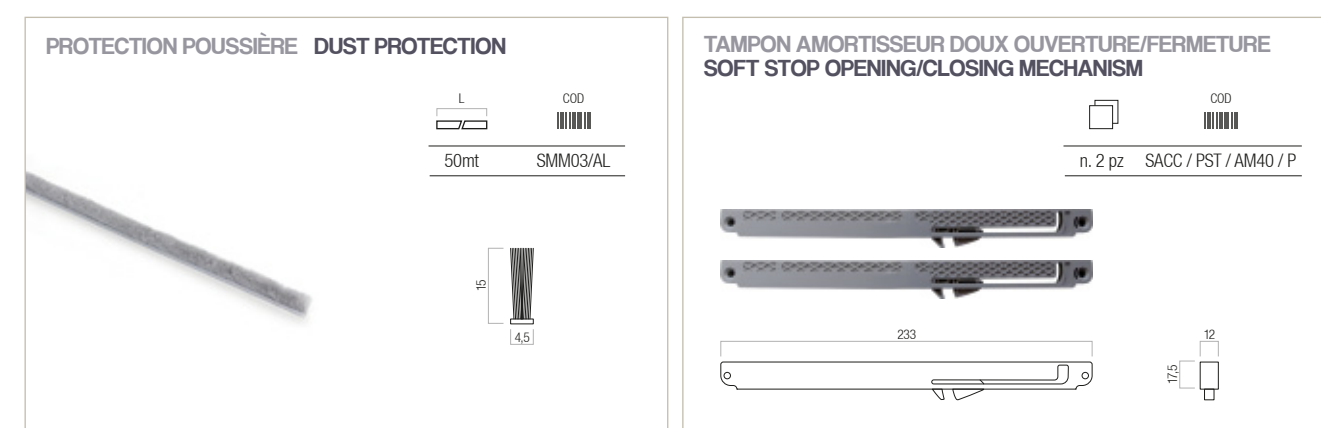

PlakoSilent permet de réaliser des boiseries avec la même finition des portes de la pièce. Le système a été développé pour des professionnels mais, vue sa simplicité, il pourrait être mis en place même par qui a moins d'expérience.

PlakoSilent allows to create boiserie with the same finishing of the room's doors. The system has been developed for professionals but, because of its simplicity, it could also be placed by unexperienced users.