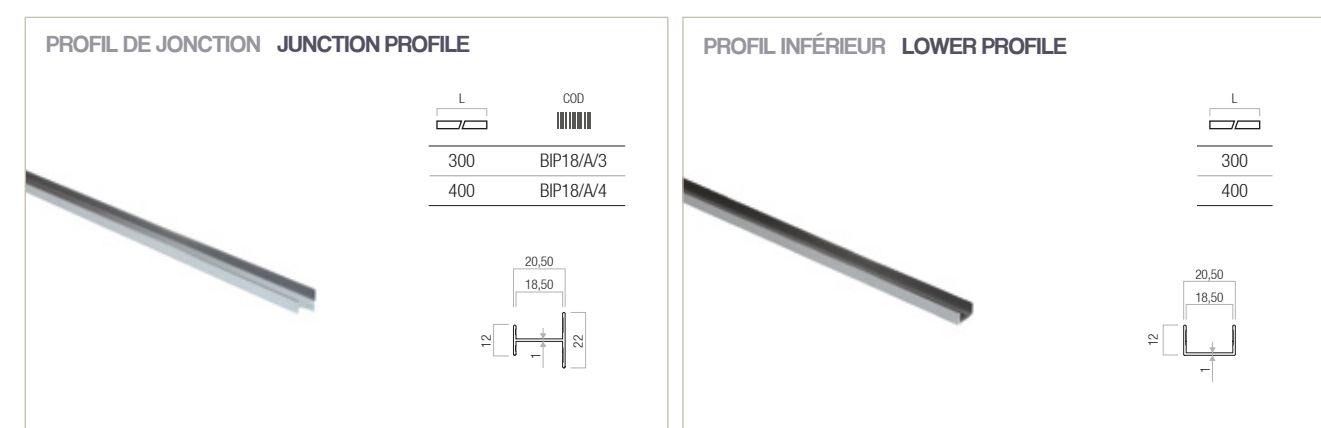

UK The complete kit to easily create a sliding panel wardrobe

www.pettitispa.com

PlakoSilent

 PlakoSilent est un système coulissant pour panneaux, armoires, niches et parois mobiles, avec une réalisation facile et une application rapide. Les profils d'aluminium anodisé ont une portée de 70 Kg pour une épaisseur de panneau de 18 mm. Les pièces sont emballées en kit, protégées par une pellicule en plastique et confectionnées en tubes de carton.

 PlakoSilent is a sliding system for panels, wardrobes, niches and mobile walls, with an easy accomplishment and a quick application. The anodised aluminum profiles have a capacity of 70 Kg for a panels' thickness of 18 mm. The parts are wrapped in kit, protected by a plastic film and packed in carton tubes.