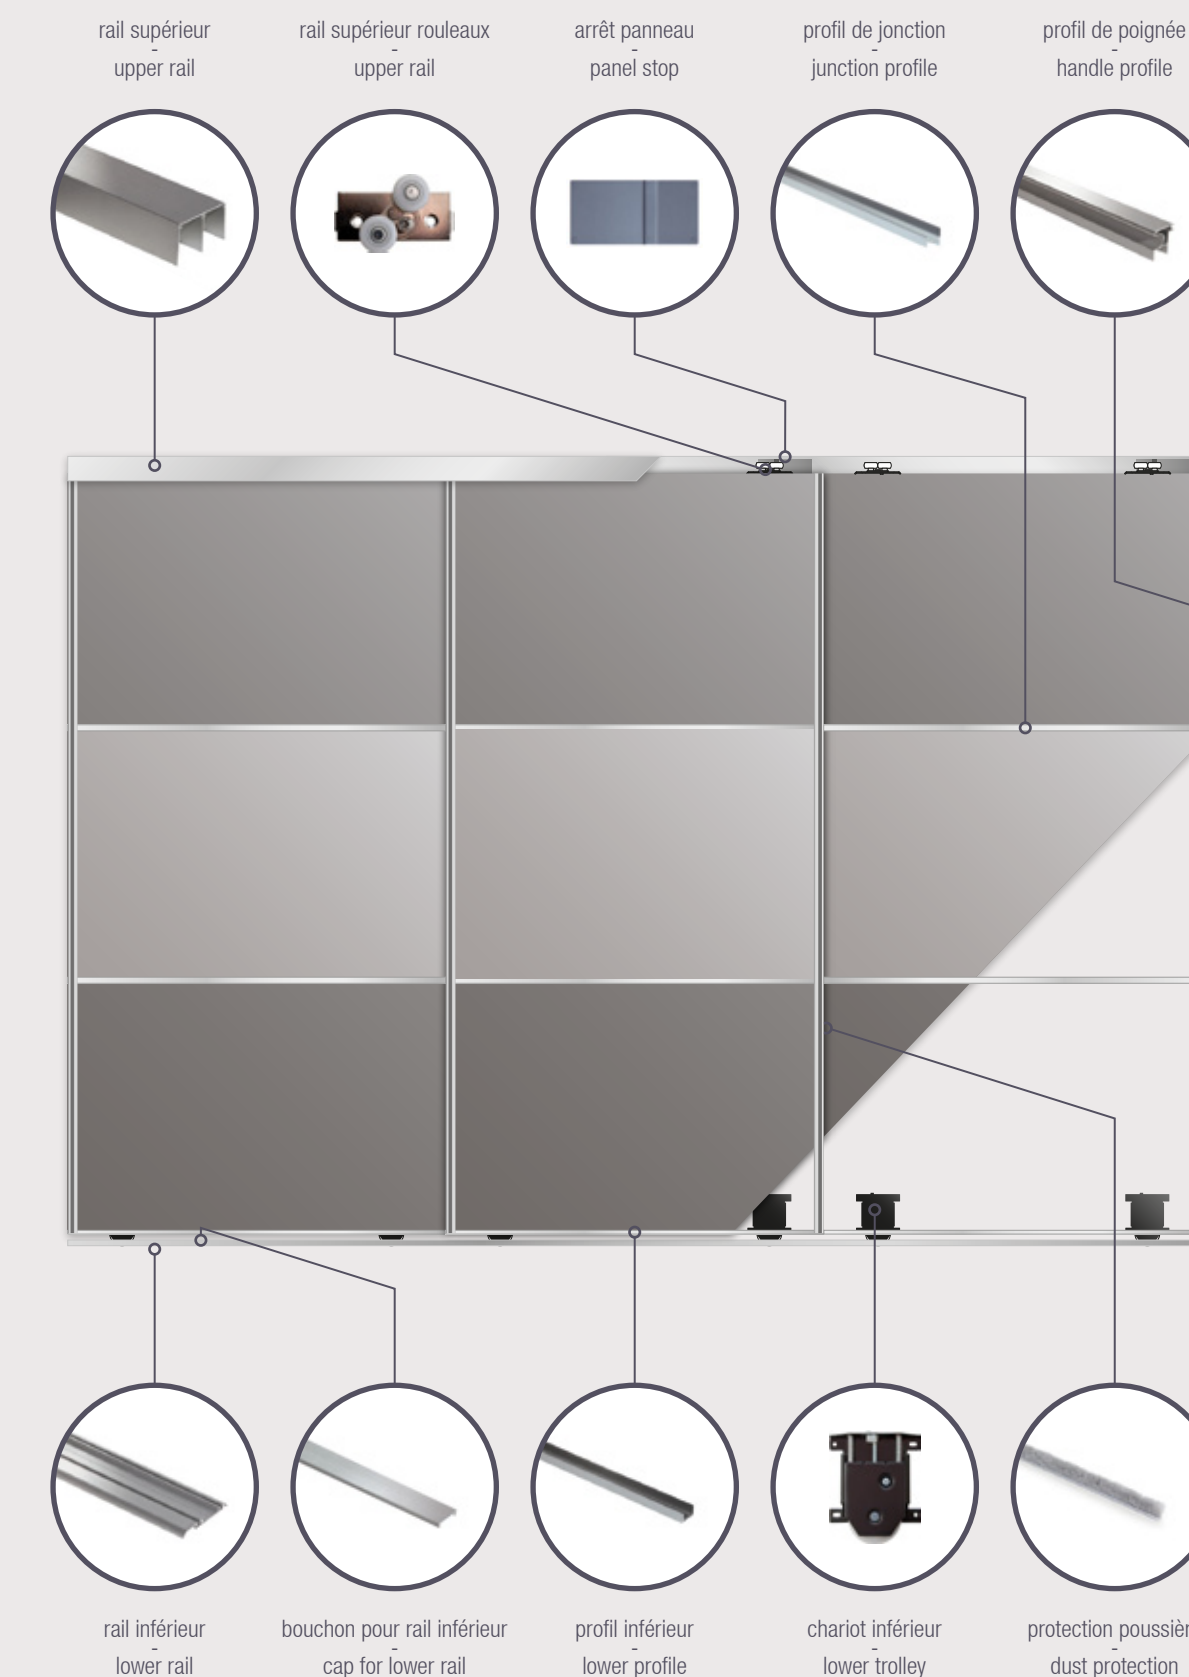

Les profils en aluminium anodisé sont en même temps minimaux et esthétiques.

Il est possible de réaliser des panneaux en bois, en bois avec miroir, des panneaux simples ou superposés.

UK The PlakoSilent accessories for walk-in closets' sliding panels are the perfect solution for a 2, 3 or more panels.

The strong and silent trolleys allow a linear and precise sliding.

The anodised aluminum profiles are at the same time minimal and aesthetic.

It is possible to create only wooden panels or wooden with mirror panels, single or overlaid panels.

UK The complete kit to easily create a sliding panel wardrobe

www.pettitispa.com

PlakoSilent

 PlakoSilent est un système coulissant pour panneaux, armoires, niches et parois mobiles, avec une réalisation facile et une application rapide. Les profils d'aluminium anodisé ont une portée de 70 Kg pour une épaisseur de panneau de 18 mm. Les pièces sont emballées en kit, protégées par une pellicule en plastique et confectionnées en tubes de carton.

 PlakoSilent is a sliding system for panels, wardrobes, niches and mobile walls, with an easy accomplishment and a quick application. The anodised aluminum profiles have a capacity of 70 Kg for a panels' thickness of 18 mm. The parts are wrapped in kit, protected by a plastic film and packed in carton tubes.